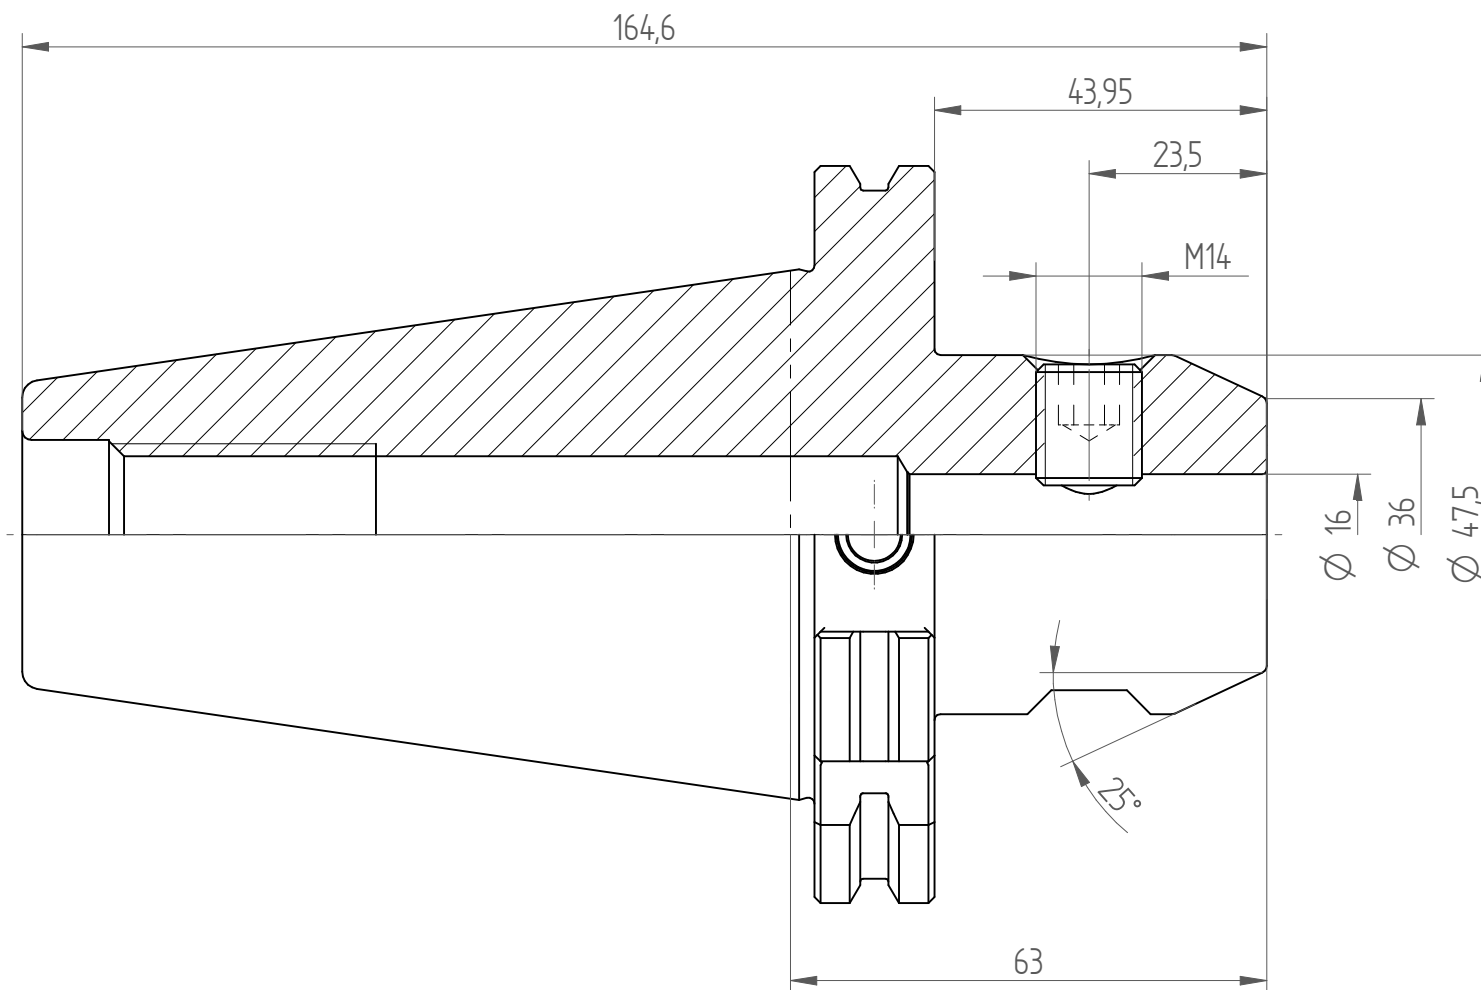

Swiss
Precision
Tools

REGO-FIX®

REGO-FIX AG
Obermattweg 60
4456 Tenniken / Switzerland

Phone +41 61 976 14 66
Fax +41 61 976 14 14
www.rego-fix.com

This is a non-controlled copy. All information given herein is subject to change without notice

The information given herein has been carefully checked and is believed to be correct. REGO-FIX, however, assumes no responsibility or liability for any errors, inaccuracies or omissions that may appear in this drawing

This document is subject to copyright laws. No part of this document may be reproduced or transmitted in any form or any means, electronic or mechanic, for any purpose, without the express written permission of REGO-FIX

Type : TC50_WD16x063
Part No. : 225031630
Date : 03.10.2014
Scale : 1:1